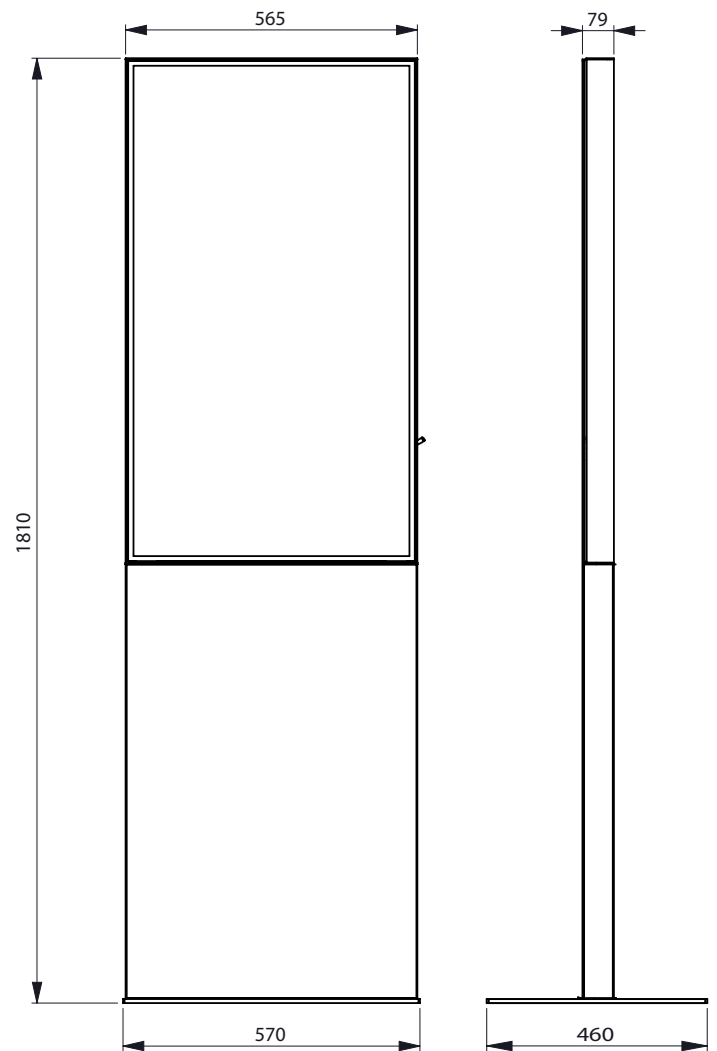

Total weight: 48kg

43"