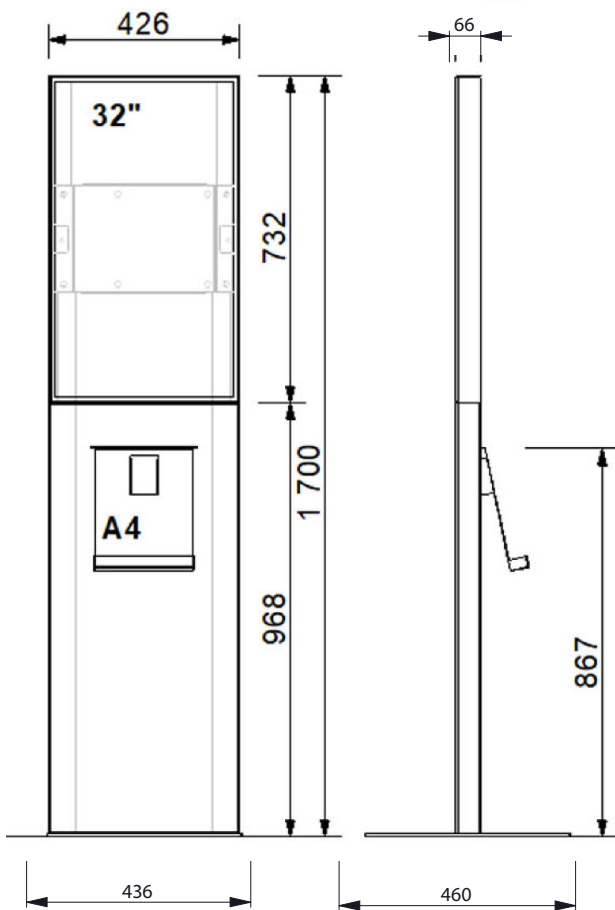

Digitale Info-Stele TrendLine

32"